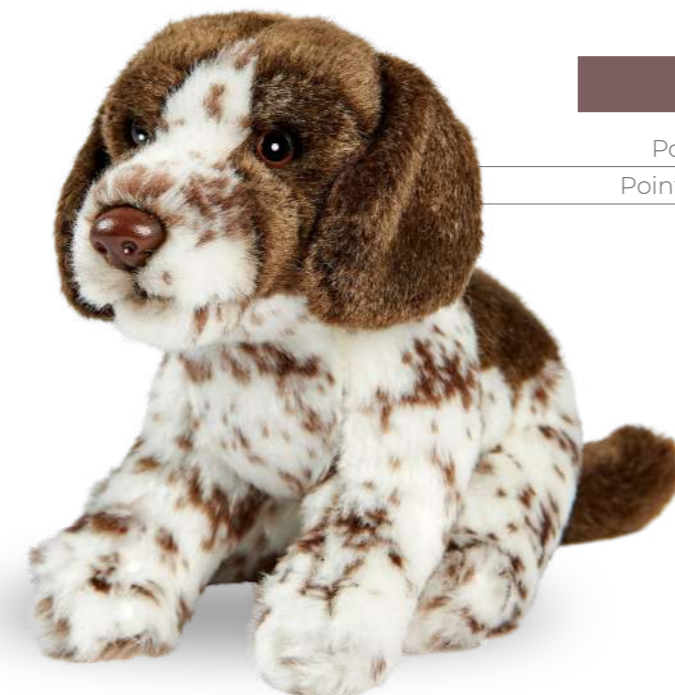

LU & APPROUVE

Vos animaux préférés

1642

Bouvier Bernois Assis
 Berner Sennenhund Sitzend
 30cmL

1647

Loulou de Pomeranie
 Spitz Hund
 30cmL

1653

Pointer Assis
 Pointer Sitzend
 30cmL